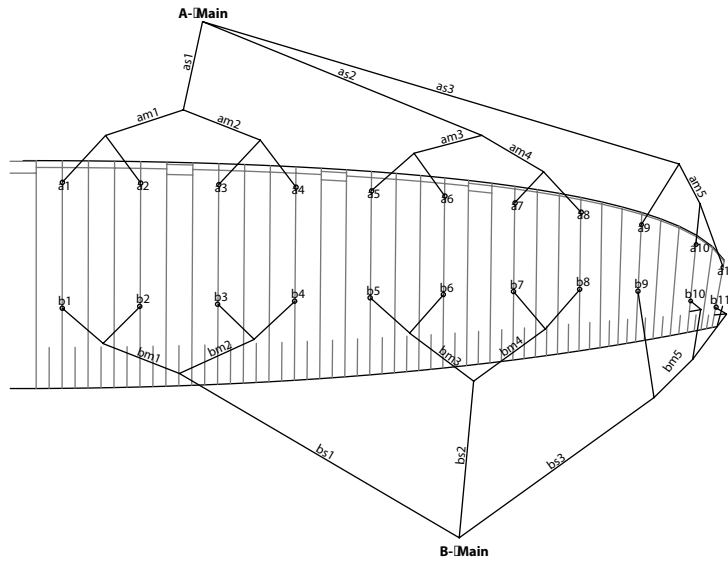

FLYSURFER

BRIDLE LENGTH

VMG3

DATE: 08/05/2024

BRIDLE VERSION: VMG3 KEVLAR REVO

VMG 15 | 19 | 21

01. BRIDLE MATRIX

02. BRIDLE LENGTH

Pos	Material	Color			
			15.0	19.0	21.0
a1	8000U- 70	Magenta	1542	1712	1802
a2	8000U- 70	Magenta	1330	1482	1562
a3	8000U- 70	Magenta	1546	1713	1802
a4	8000U- 70	Magenta	1451	1613	1699
a5	8000U- 50	Magenta	1434	1592	1676
a6	8000U- 50	Magenta	1211	1350	1424
a7	8000U- 50	Magenta	1317	1460	1536
a8	8000U- 50	Magenta	1184	1318	1390
a9	8000U- 50	Magenta	1670	1857	1956
a10	8001U- 25	Magenta	657	729	768
a11	8001U- 25	Magenta	597	665	701
am1	8000U- 90	Magenta	1528	1691	1777
am2	8000U- 90	Magenta	1151	1285	1357
am3	8000U- 90	Magenta	1299	1438	1511
am4	8000U- 70	Magenta	1012	1132	1196
am5	8000U- 50	Magenta	802	898	949
as1	8000U- 190	Magenta	3699	4076	4282
as2	8000U- 130	Magenta	3377	3737	3935
as3	8000U- 50	Magenta	3611	4009	4229
b1	8000U- 50	Magenta	1536	1705	1794
b2	8000U- 50	Magenta	1325	1476	1556
b3	8000U- 50	Magenta	1536	1702	1790
b4	8000U- 50	Magenta	1444	1605	1691
b5	8000U- 50	Magenta	1427	1585	1668
b6	8000U- 50	Magenta	1210	1349	1423
b7	8000U- 50	Magenta	1312	1455	1530
b8	8000U- 50	Magenta	1199	1334	1406
b9	8000U- 50	Magenta	1622	1803	1899
b10	8000U- 25	Magenta	613	680	716
btt10	DC40	White	45	50	50
b11	8001U- 25	Magenta	558	622	655
btt11	DC40	White	35	38	38
bm1	8000U- 70	Magenta	1517	1679	1764
bm2	8000U- 70	Magenta	1148	1281	1352
bm3	8000U- 50	Magenta	1220	1350	1419
bm4	8000U- 50	Magenta	944	1057	1117
bm5	8000U- 25	Magenta	839	938	990
bs1	8000U- 90	Magenta	3665	4039	4243
bs2	8000U- 70	Magenta	3419	3783	3984
bs3	8000U- 50	Magenta	3653	4057	4279