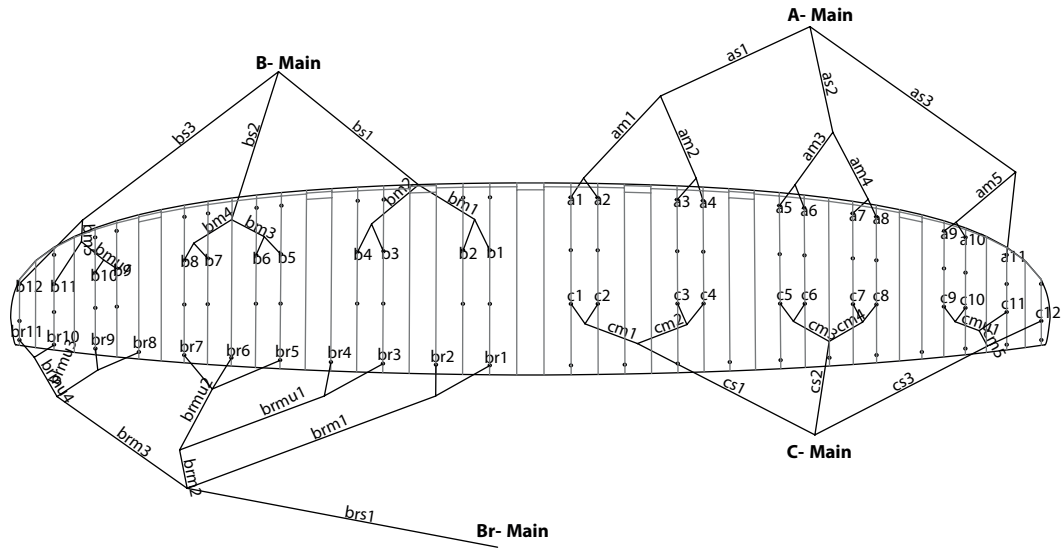

VMG 9

01. BRIDLE MATRIX

02. BRIDLE LENGTH

Pos	Material	Colour	Length
			9.0
a1	8001-70	Magenta	446
a2	8001-70	Magenta	365
a3	8001-70	Magenta	445
a4	8001-70	Magenta	405
a5	8001-50	Magenta	417
a6	8001-50	Magenta	336
a7	8001-50	Magenta	401
a8	8001-50	Magenta	346
a9	8001-50	Magenta	303
a10	8001-25	Magenta	227
a11	8001-25	Magenta	745
am1	8001-130	Magenta	1445
am2	8001-130	Magenta	1180
am3	8001-90	Magenta	1180
am4	8001-90	Magenta	975
am5	8001-50	Magenta	624
as1	8001-190	Magenta	2815
as2	8001-130	Magenta	2585
as3	8001-90	Magenta	2758
b1	8001-50	Magenta	378
b2	8001-50	Magenta	293
b3	8001-50	Magenta	371
b4	8001-50	Magenta	333
b5	8001-50	Magenta	345
b6	8001-50	Magenta	264
b7	8001-50	Magenta	333
b8	8001-50	Magenta	279
b9	8001-25	Magenta	294
b10	8001-25	Magenta	211
b11	8001-25	Magenta	708
b12	8001-25	Magenta	1167
bm1	8001-50	Magenta	618
bm2	8001-90	Magenta	1445
bm3	8001-50	Magenta	1180
bm4	8001-50	Magenta	975
bm5	8001-50	Magenta	564
bs1	8001-130	Magenta	2815
bs2	8001-90	Magenta	2585
bs3	8001-50	Magenta	2164

Pos	Material	Colour	Length
			9.0
c1	8001-50	Magenta	423
c2	8001-50	Magenta	340
c3	8001-50	Magenta	418
c4	8001-50	Magenta	380
c5	8001-25	Magenta	391
c6	8001-25	Magenta	311
c7	8001-25	Magenta	380
c8	8001-25	Magenta	326
c9	8001-25	Magenta	299
c10	8001-25	Magenta	218
c11	8001-25	Magenta	612
c12	8001-25	Magenta	1098
cm1	8001-50	Magenta	502
cm2	8001-50	Magenta	1445
cm3	8001-50	Magenta	1180
cm4	8001-50	Magenta	975
cm5	8001-50	Magenta	584
cs1	8001-90	Magenta	2815
cs2	8001-70	Magenta	2585
cs3	8001-50	Magenta	2291
br1	8001-25	Magenta	791
br2	8001-25	Magenta	604
br3	8001-25	Magenta	791
br4	8001-25	Magenta	584
br5	8001-25	Magenta	1048
br6	8001-25	Magenta	909
br7	8001-25	Magenta	859
br8	8001-25	Magenta	548
br9	8001-25	Magenta	436
br10	8001-25	Magenta	415
br11	8001-25	Magenta	394
brmu1	8001-50	Magenta	1120
brmu2	8001-50	Magenta	495
brmu3	8001-50	Magenta	760
brmu4	8001-50	Magenta	700
brm1	8001-70	Magenta	2610
brm2	8001-70	Magenta	1165
brm3	8001-70	Magenta	1040
brs1	8001-90	Magenta	1480