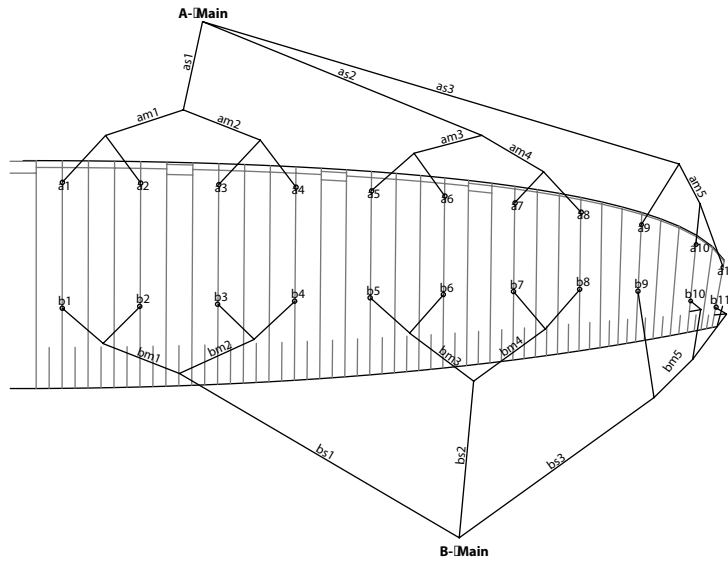

FLYSURFER

BRIDLE LENGTH

VMG3

DATE: 08/05/2024

BRIDLE VERSION: VMG3 REV1

VMG 15 | 19 | 21

01. BRIDLE MATRIX

02. BRIDLE LENGTH

Pos	Material	Color			
			15.0	19.0	21.0
a1	DC40	White	1542	1712	1802
a2	DC40	White	1330	1482	1562
a3	DC40	White	1546	1713	1802
a4	DC40	White	1451	1613	1699
a5	DC40	White	1434	1592	1676
a6	DC40	White	1211	1350	1424
a7	DC40	White	1317	1460	1536
a8	DC40	White	1184	1318	1390
a9	8001U- 25	Magenta	1670	1857	1956
a10	8001U- 25	Magenta	657	729	768
a11	8001U- 25	Magenta	597	665	701
am1	DC60	Grey	1528	1691	1777
am2	DC60	Grey	1151	1285	1357
am3	DC60	Grey	1299	1438	1511
am4	DC40	White	1012	1132	1196
am5	DC40	White	802	898	949
as1	DC 161	Petrol	3699	4076	4282
as2	DC 100	White	3377	3737	3935
as3	DC40	White	3611	4009	4229
b1	DC40	White	1536	1705	1794
b2	DC40	White	1325	1476	1556
b3	DC40	White	1536	1702	1790
b4	DC40	White	1444	1605	1691
b5	8001U- 25	Magenta	1427	1585	1668
b6	8001U- 25	Magenta	1210	1349	1423
b7	8001U- 25	Magenta	1312	1455	1530
b8	8001U- 25	Magenta	1199	1334	1406
b9	8001U- 25	Magenta	1622	1803	1899
b10	8001U- 25	Magenta	613	680	716
btt10	DC40	White	45	50	50
b11	8001U- 25	Magenta	558	622	655
btt11	DC40	White	35	38	38
bm1	DC60	Grey	1517	1679	1764
bm2	DC60	Grey	1148	1281	1352
bm3	DC60	Grey	1220	1350	1419
bm4	DC40	White	944	1057	1117
bm5	8001U- 25	Magenta	839	938	990
bs1	DC 100	White	3665	4039	4243
bs2	DC60	Grey	3419	3783	3984
bs3	DC40	White	3653	4057	4279