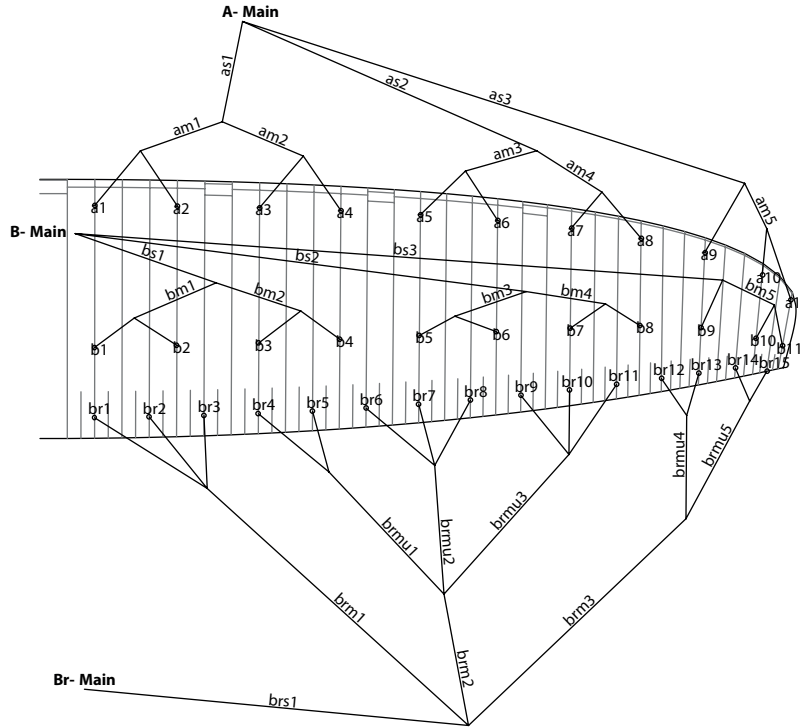

FLYSURFER

BRIDLE LENGTH

VMG3

DATE: 08/05/2024

BRIDLE VERSION: VMG3 REV1

VMG 15 | 19 | 21

01. BRIDLE MATRIX

02. BRIDLE LENGTH

VMG 11

01. BRIDLE MATRIX

02. BRIDLE LENGTH

Pos	Material	Color	Length
			11.0
a1	8001U- 70	Magenta	1272
a2	8001U- 70	Magenta	1088
a3	8001U- 70	Magenta	1282
a4	8001U- 70	Magenta	1195
a5	8001U- 50	Magenta	1193
a6	8001U- 50	Magenta	1012
a7	8001U- 50	Magenta	1094
a8	8001U- 50	Magenta	994
a9	8001U- 50	Magenta	1406
a10	8001U- 25	Magenta	550
a11	8001U- 25	Magenta	509
am1	8001U- 90	Magenta	1273
am2	8001U- 90	Magenta	936
am3	8001U- 90	Magenta	1078
am4	8001U- 70	Magenta	853
am5	8001U- 50	Magenta	693
as1	8001U- 190	Magenta	2838
as2	8001U- 130	Magenta	2538
as3	8001U- 50	Magenta	2753
b1	8001U- 50	Magenta	1265
b2	8001U- 50	Magenta	1081
b3	8001U- 50	Magenta	1270
b4	8001U- 50	Magenta	1187
b5	8001U- 50	Magenta	1183
b6	8001U- 50	Magenta	1009
b7	8001U- 50	Magenta	1087
b8	8001U- 50	Magenta	1004
b9	8001U- 25	Magenta	1354
b10	8001U- 25	Magenta	506
b11	8001U- 25	Magenta	472
bm1	8001U- 70	Magenta	1260
bm2	8001U- 70	Magenta	931
bm3	8001U- 50	Magenta	1008
bm4	8001U- 50	Magenta	795
bm5	8001U- 25	Magenta	723
bs1	8001U- 90	Magenta	2798
bs2	8001U- 70	Magenta	2565
bs3	8001U- 50	Magenta	2791